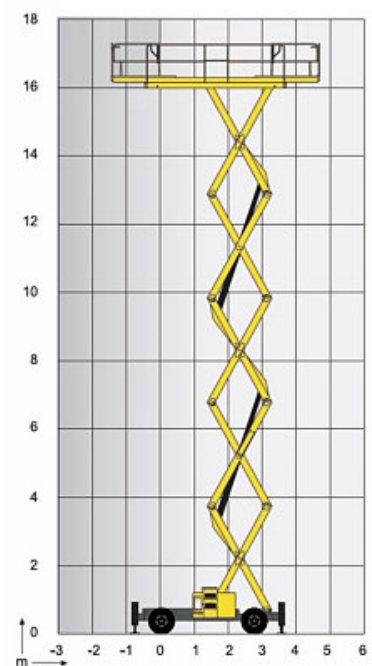

Haulotte H18SX

Die technischen Details:

Alle angegebenen Daten sind Circa-Angaben des Herstellers

Arbeitshöhe: **18,00 m**

Plattformhöhe: **16,00 m**

A Plattformlänge: **4,00 m**

B mit Aufschub: **6,00 m**

C Plattformbreite: **1,89 m**

D Gesamthöhe: **2,99 m**

E ohne Geländer: **2,11 m**

F Breite: **2,25 m**

G Gesamtlänge: **4,18 m**

H Radstand: **2,75 m**

I Bodenfreiheit: **0,35 cm**

Antrieb: **Diesel**

Besonderheit: **Allradantrieb und Stützen**

Traglast: **500 kg**

Gesamtgewicht: **7300 kg**

Für Fragen und weitere Informationen stehen wir Ihnen sehr gern zur Verfügung und freuen uns auf den Kontakt mit Ihnen.